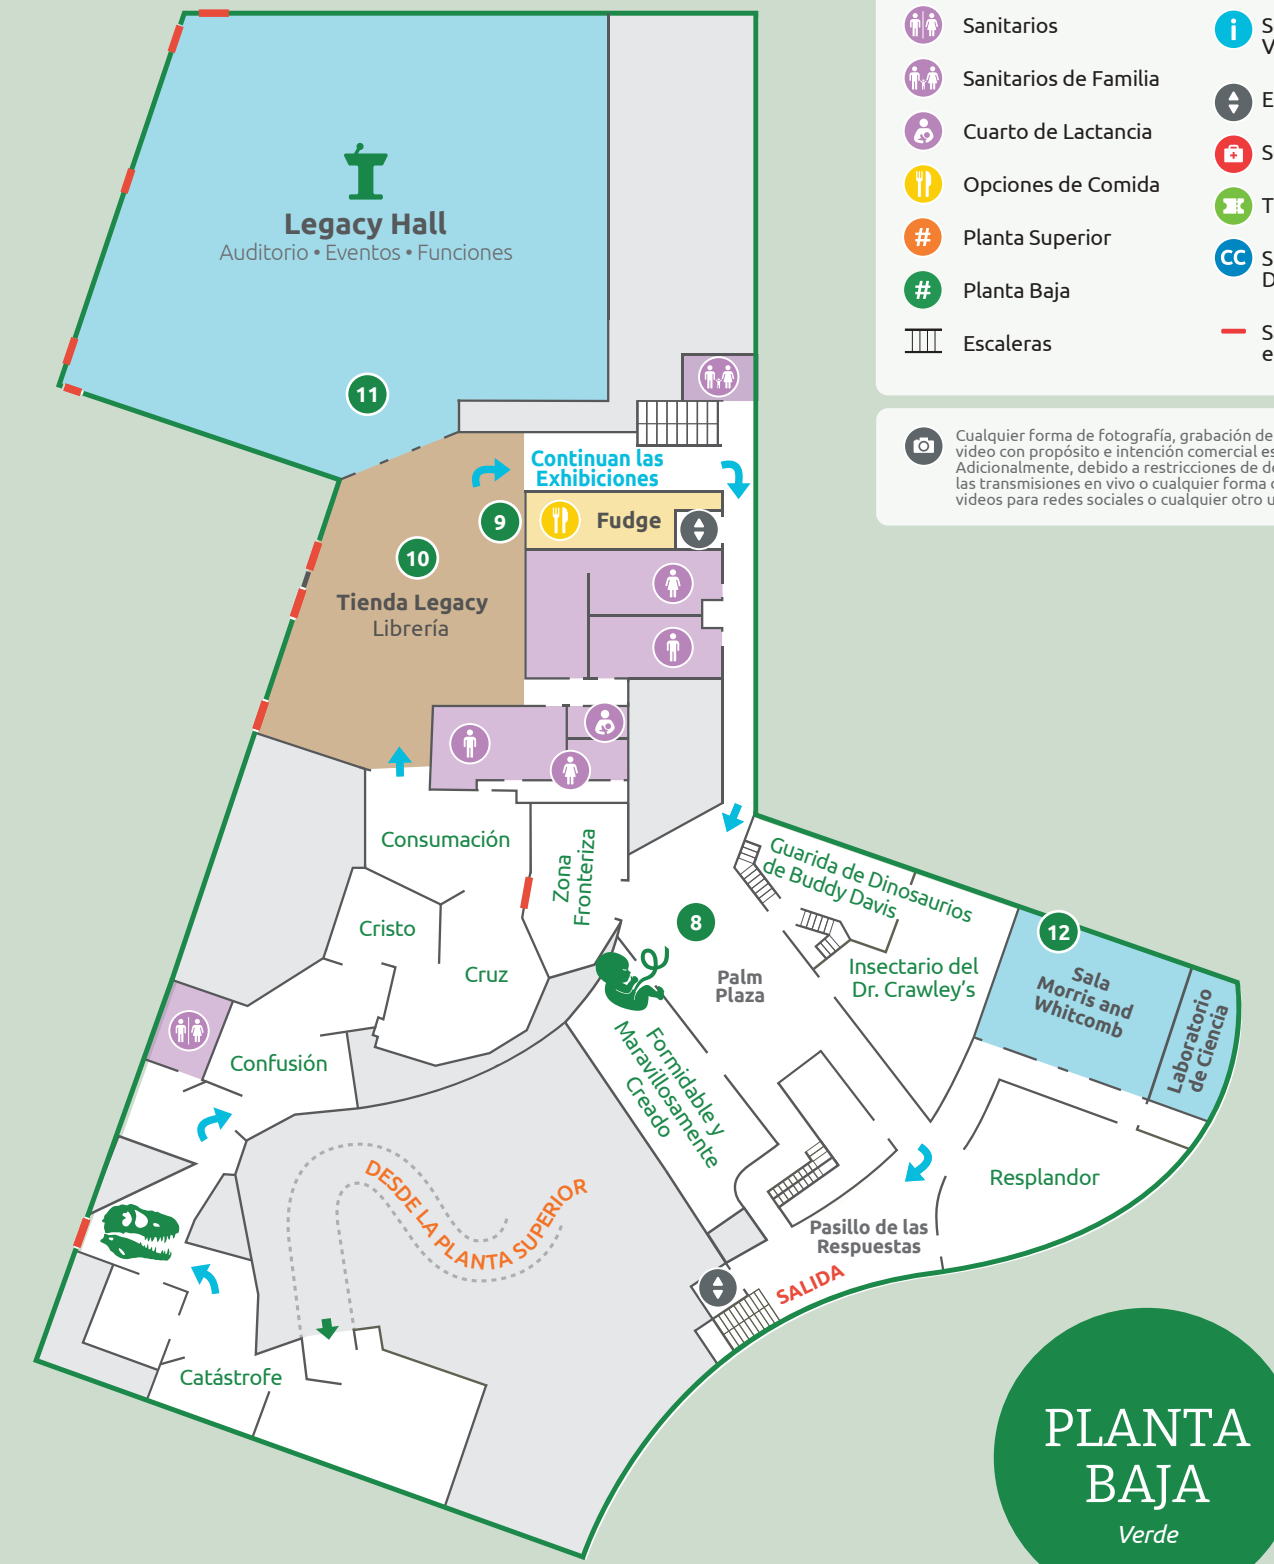

PLANTA BAJA

Verde

PLANTA BAJA

COMIDA

- 8 **Uncle Leroy's Fudge**
  Un dulce tradicional preparado en una tradicional caldera de cobre.

COMPRAS

- 10 **Legacy Store**
  Encontrarás recursos para equiparte y ayudarte a defender tu fe y la verdad de la Palabra de Dios con los demás.

CONFERENCISTAS EN VIVO Y EVENTOS

- 11 **Legacy Hall**
  Sea alentado y equipado por uno de nuestros grandes conferencistas mientras presentan la verdad de la Palabra de Dios.
- 12 **Salón Morris/Whitcomb**
  Disfrute de sesiones interactivas periódicas para aprender sobre la asombrosa creación de Dios a través de una variedad de temas científicos y culturales.